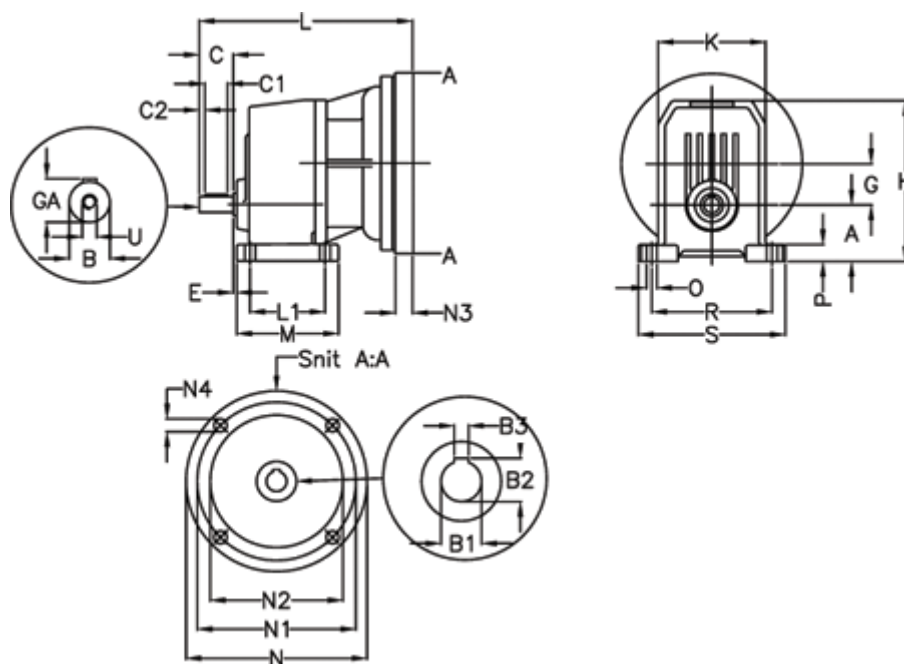

Varenummer: 40550200581230
 Beskrivelse: Tandhjulsgear S201P-5,8-P80B5

Mål

A = 55	E = 19.0	M = 107.5	R = 130
B = 19	F = 6x6x30	N = 200	S = 155
B1 = 19	G = 43.5	N1 = 165	U = M6
B2 = 21.8	GA = 21.5	N2 = 130	
B3 = 6	H = 164.5	N3 = -	
C = 40	K = 110	N4 = M10x12	
C1 = 30	L = 227	O = 10	
C2 = 5	L1 = 77.5	P = 17.5	